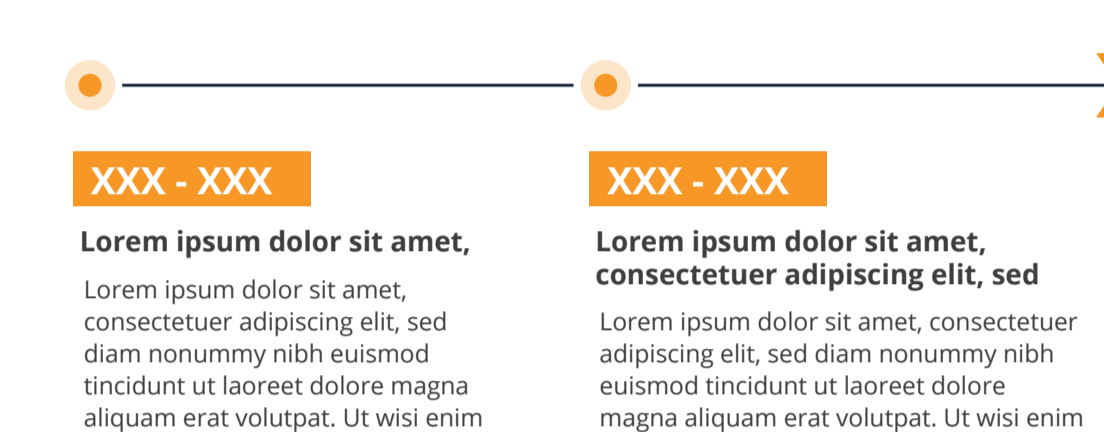

ÉLÉMENTS SCHÉMATIQUES / INFOGRAPHIQUES

Représentations schématiques Timeline (modulables)

Versions horizontales - verticales possibles