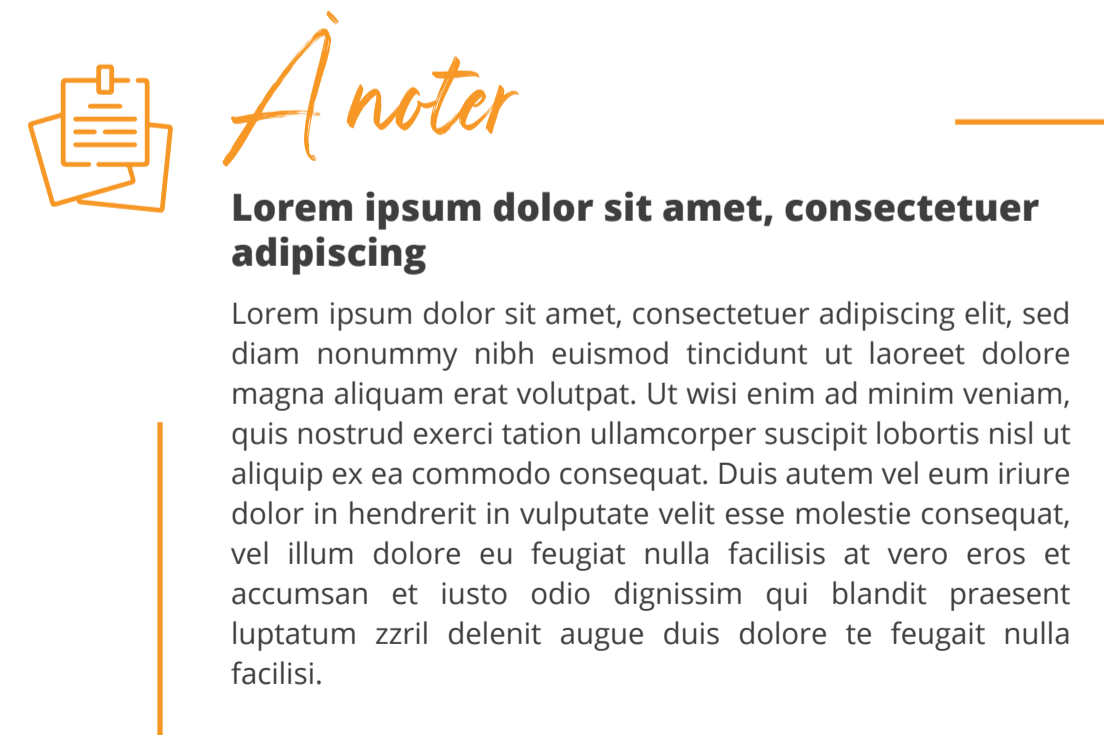

Info importante - À noter

Encadrement par des traits pleins (longueurs modulables)